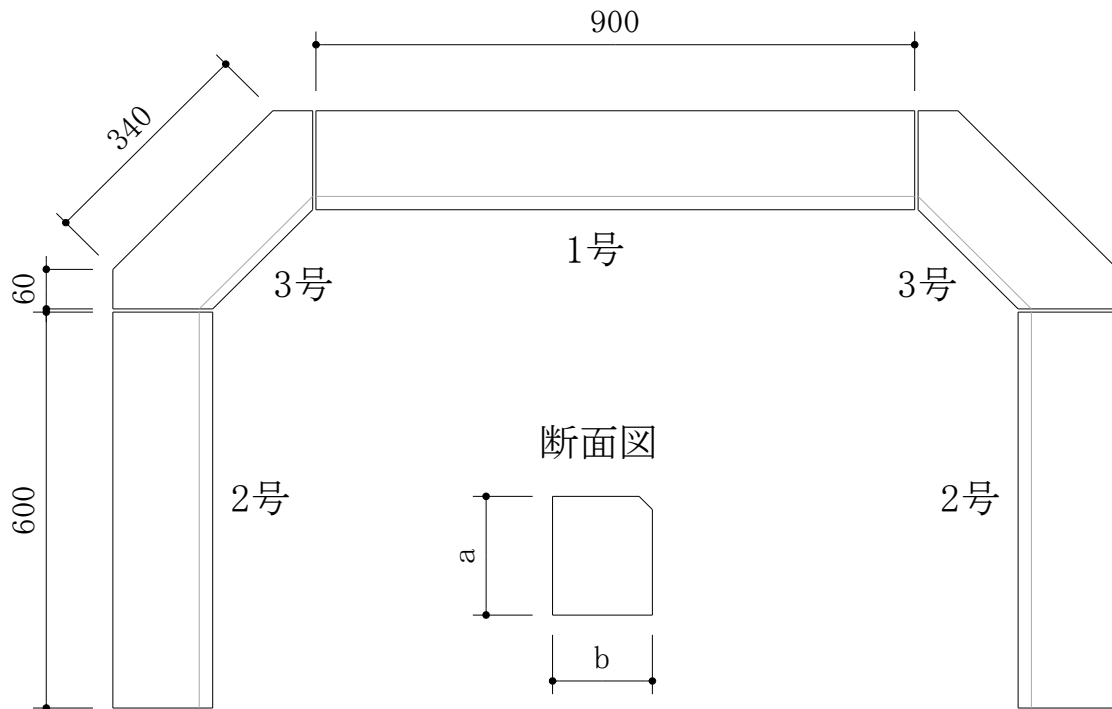

# 植樹囲柵ブロック

種 類	呼 び		高 さ		底 面 の 幅		長 さ	
			a	許容差	b	許容差	h	許容差
植樹囲柵ブロック	120型	1号	120	±3	120	±3	900	±3
		2号	120		120		600	
		3号	120		120		340	
	150型	1号	180	±3	150	±3	900	±3
		2号	180		150		600	
		3号	180		150		340	